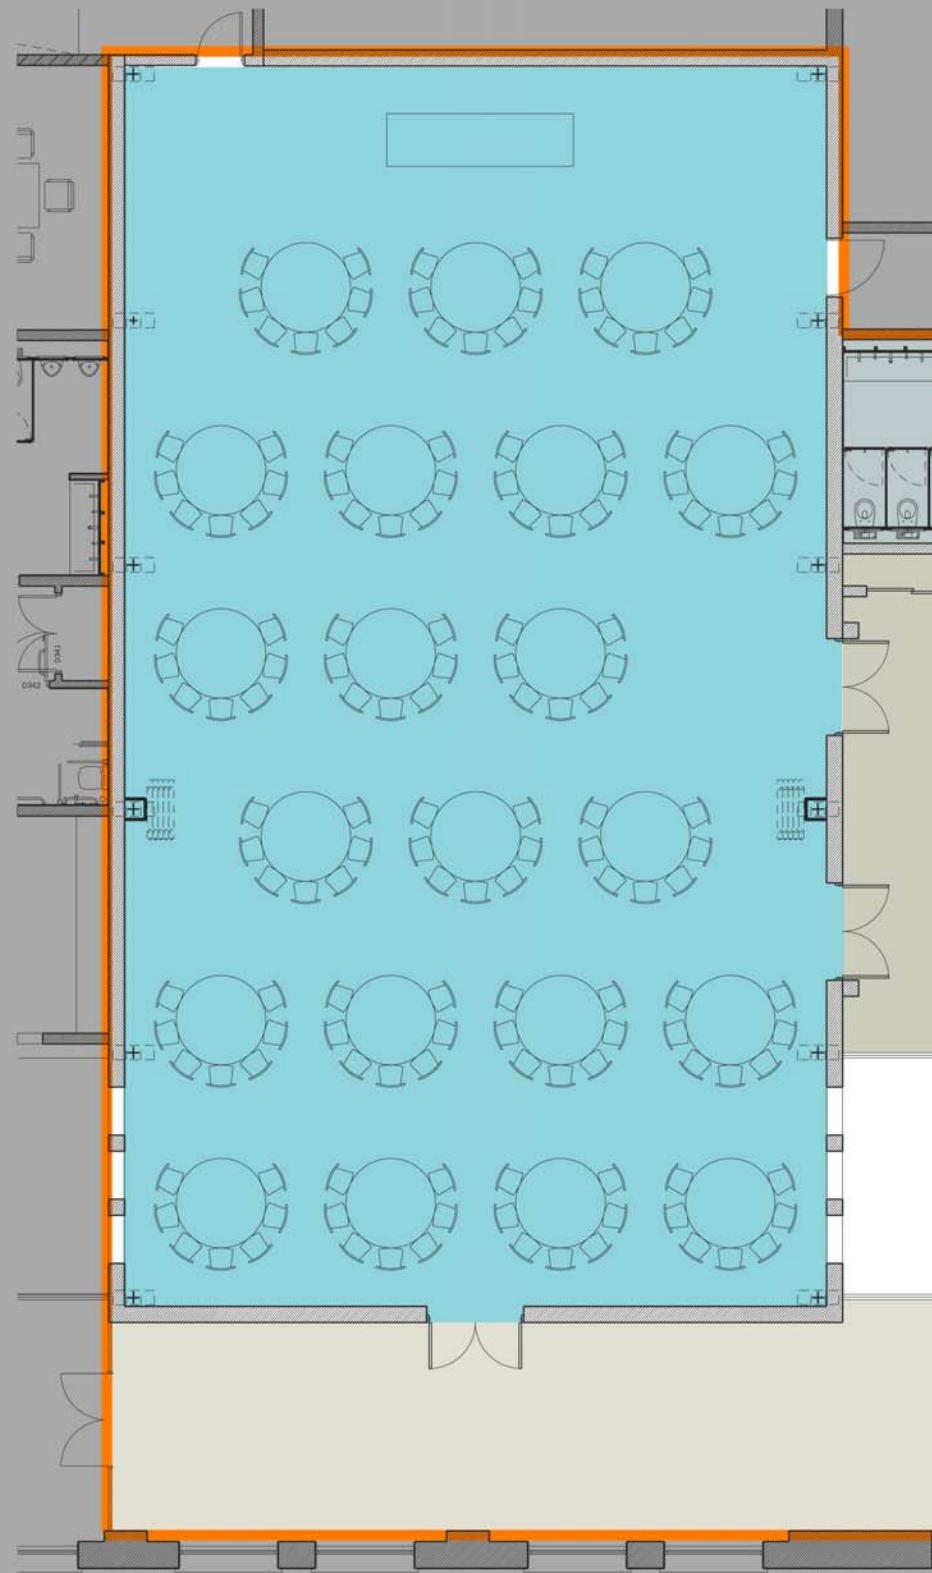

CORPORATE SUITE

FUNCTION SUITE LAYOUT OPTIONS

| | Theatre | Cabaret | Banquet | Reception | Dinner Dance |
|----------|---------|---------|---------|-----------|--------------|
| Suite A | 350 | 147 | 210 | 450 | 200 |
| Suite A1 | 200 | 84 | 120 | 270 | - |
| Suite A2 | 125 | 56 | 80 | 180 | - |