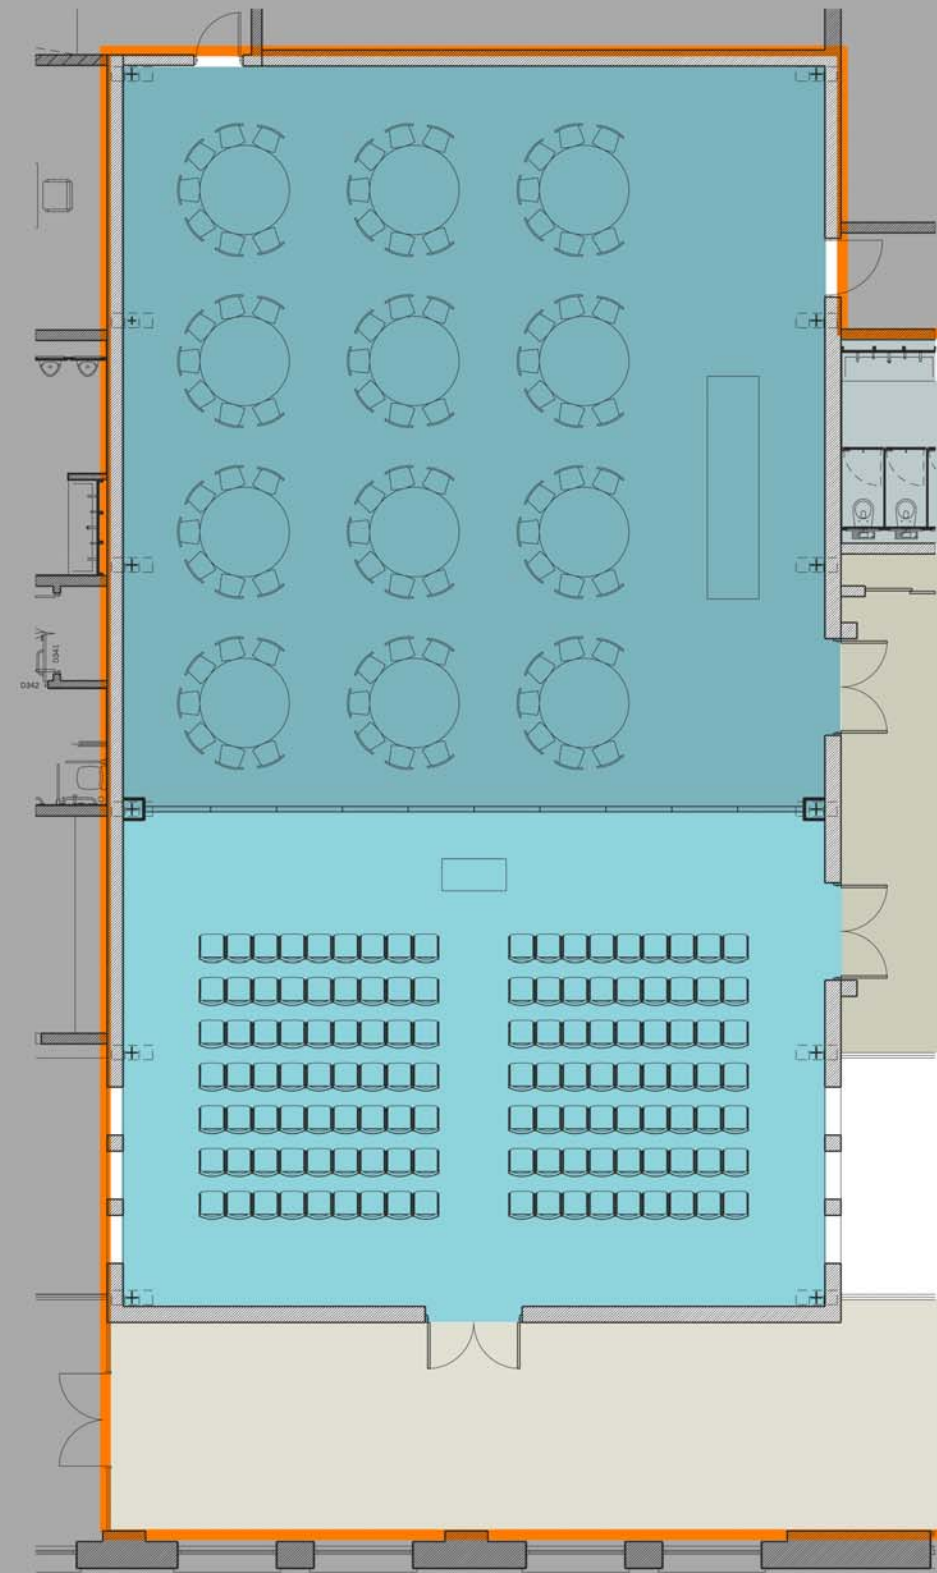

CORPORATE SUITE

FUNCTION SUITE LAYOUT OPTIONS

| | Theatre | Cabaret | Banquet | Reception | Dinner Dance |
|----------|---------|---------|---------|-----------|--------------|
| Suite A | 350 | 147 | 210 | 450 | 200 |
| Suite A1 | 200 | 84 | 120 | 270 | - |
| Suite A2 | 125 | 56 | 80 | 180 | - |