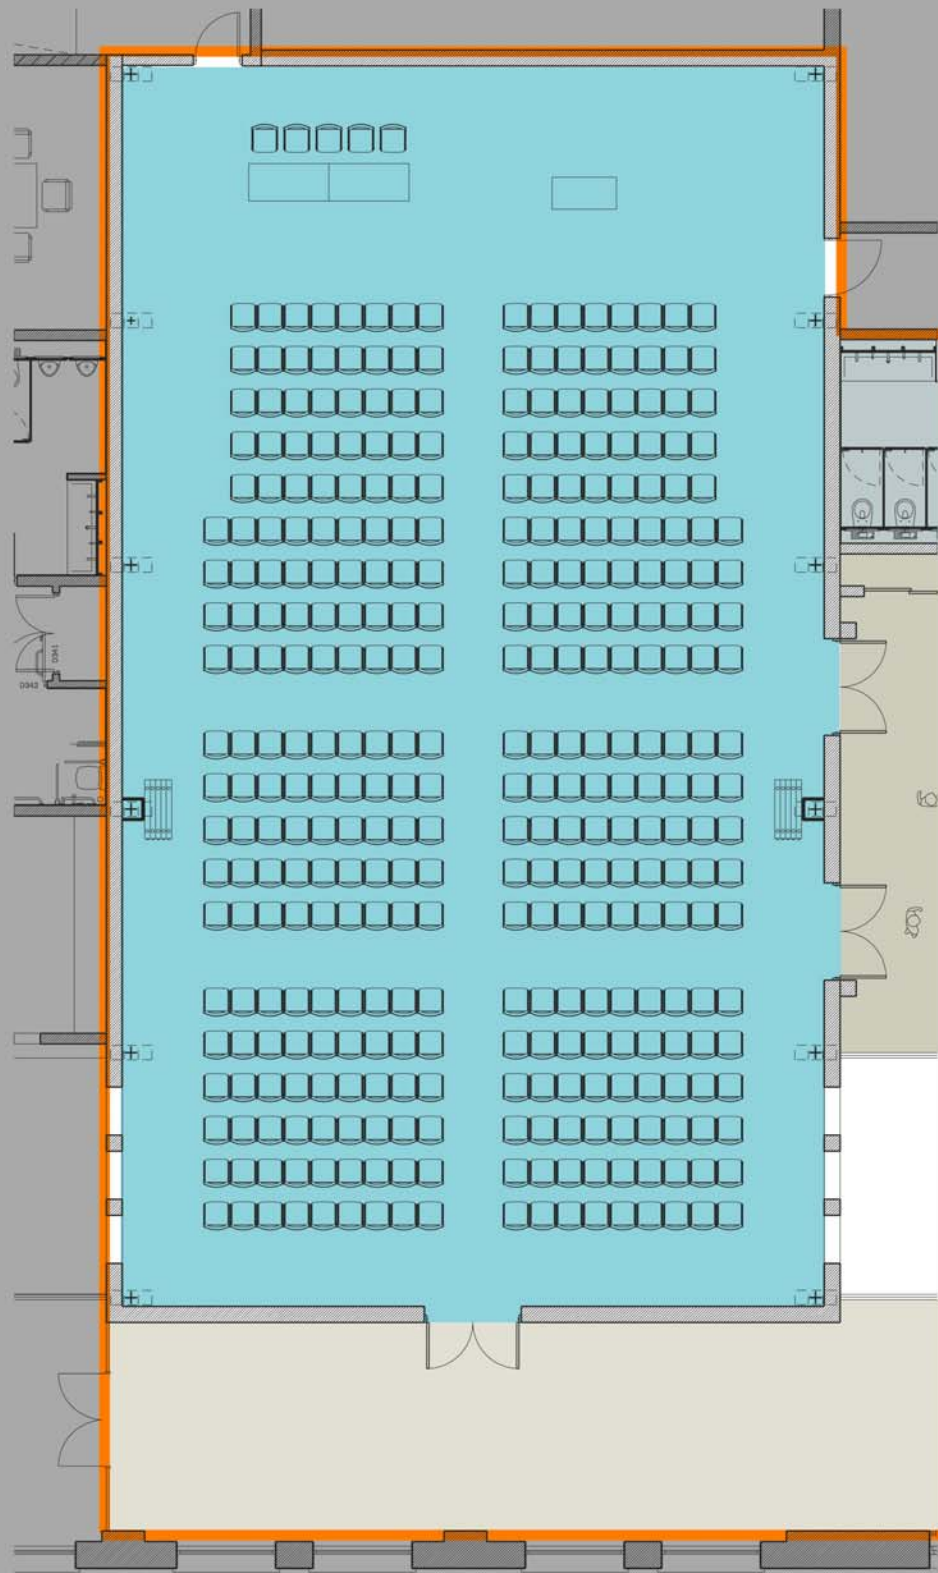

CORPORATE SUITE

FUNCTION SUITE LAYOUT OPTIONS

| | Theatre | Cabaret | Banquet | Reception | Dinner Dance |
|----------|---------|---------|---------|-----------|--------------|
| Suite A | 350 | 147 | 210 | 450 | 200 |
| Suite A1 | 200 | 84 | 120 | 270 | - |
| Suite A2 | 125 | 56 | 80 | 180 | - |